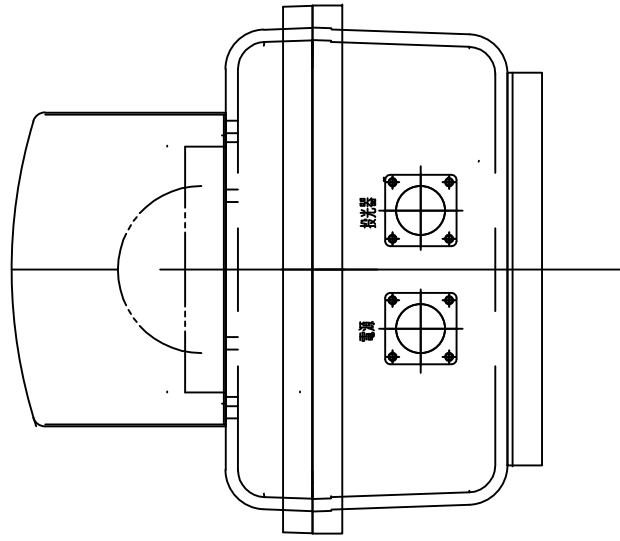

1 2 3 4 5 6 7 8

A A

B B

C C

D D

E E

F F

備考		図番	EC MF10058 G01	名称	E-カメラ (緊急監視カメラシステム)	1/1
			A3 1/2		外形図	
承認	照査	設計	製図	久米 (SED) 2015.02.10	西日本高速道路インフラ中国株式会社	0