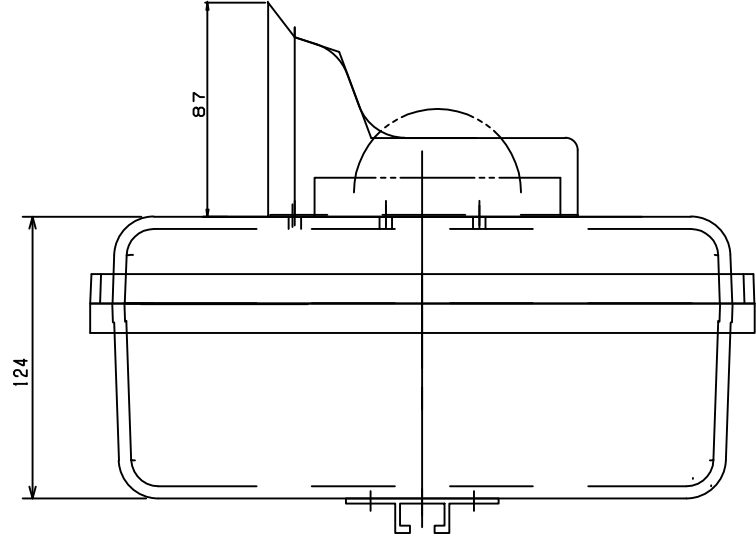

1 2 3 4 5 6 7 8

A A

B B

C C

D D

E E

F F

備考		図番	EC MF10058 G01	名称	E-カメラ (緊急監視カメラシステム)	1/1
			A3 1/2		外形図	
承認	照査	設計	製図	久米 (SED) 2015.02.10	西日本高速道路インフラ中国株式会社	0