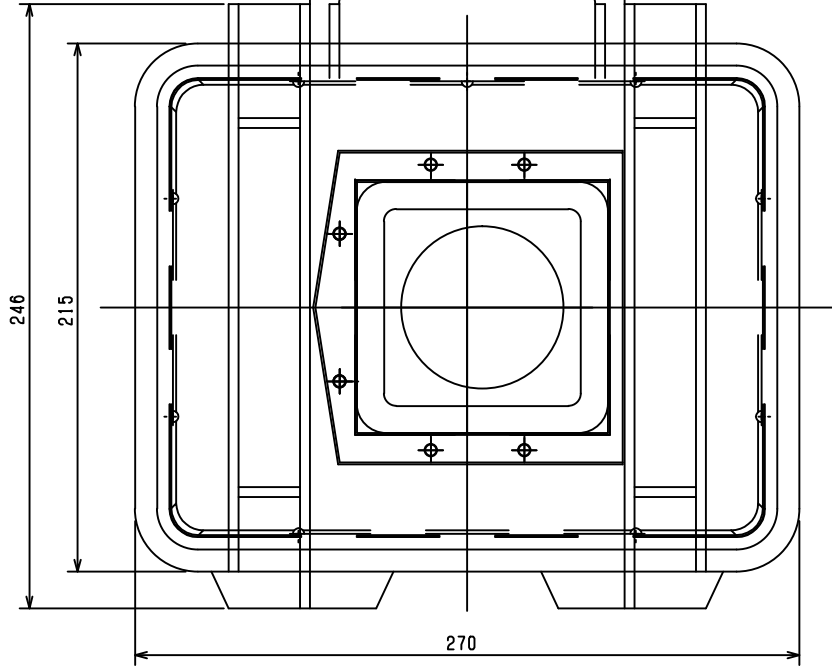

1 2 3 4 5 6 7 8

A A

B B

C C

D D

E E

F F

備考		図番	EC MF10058 G01	名称	E-カメラ (緊急監視カメラシステム)	1/1
			A3 1/2		外形図	
承認	照査	設計	製図	久米 (SED) 2015.02.10	西日本高速道路インフラ中国株式会社	0