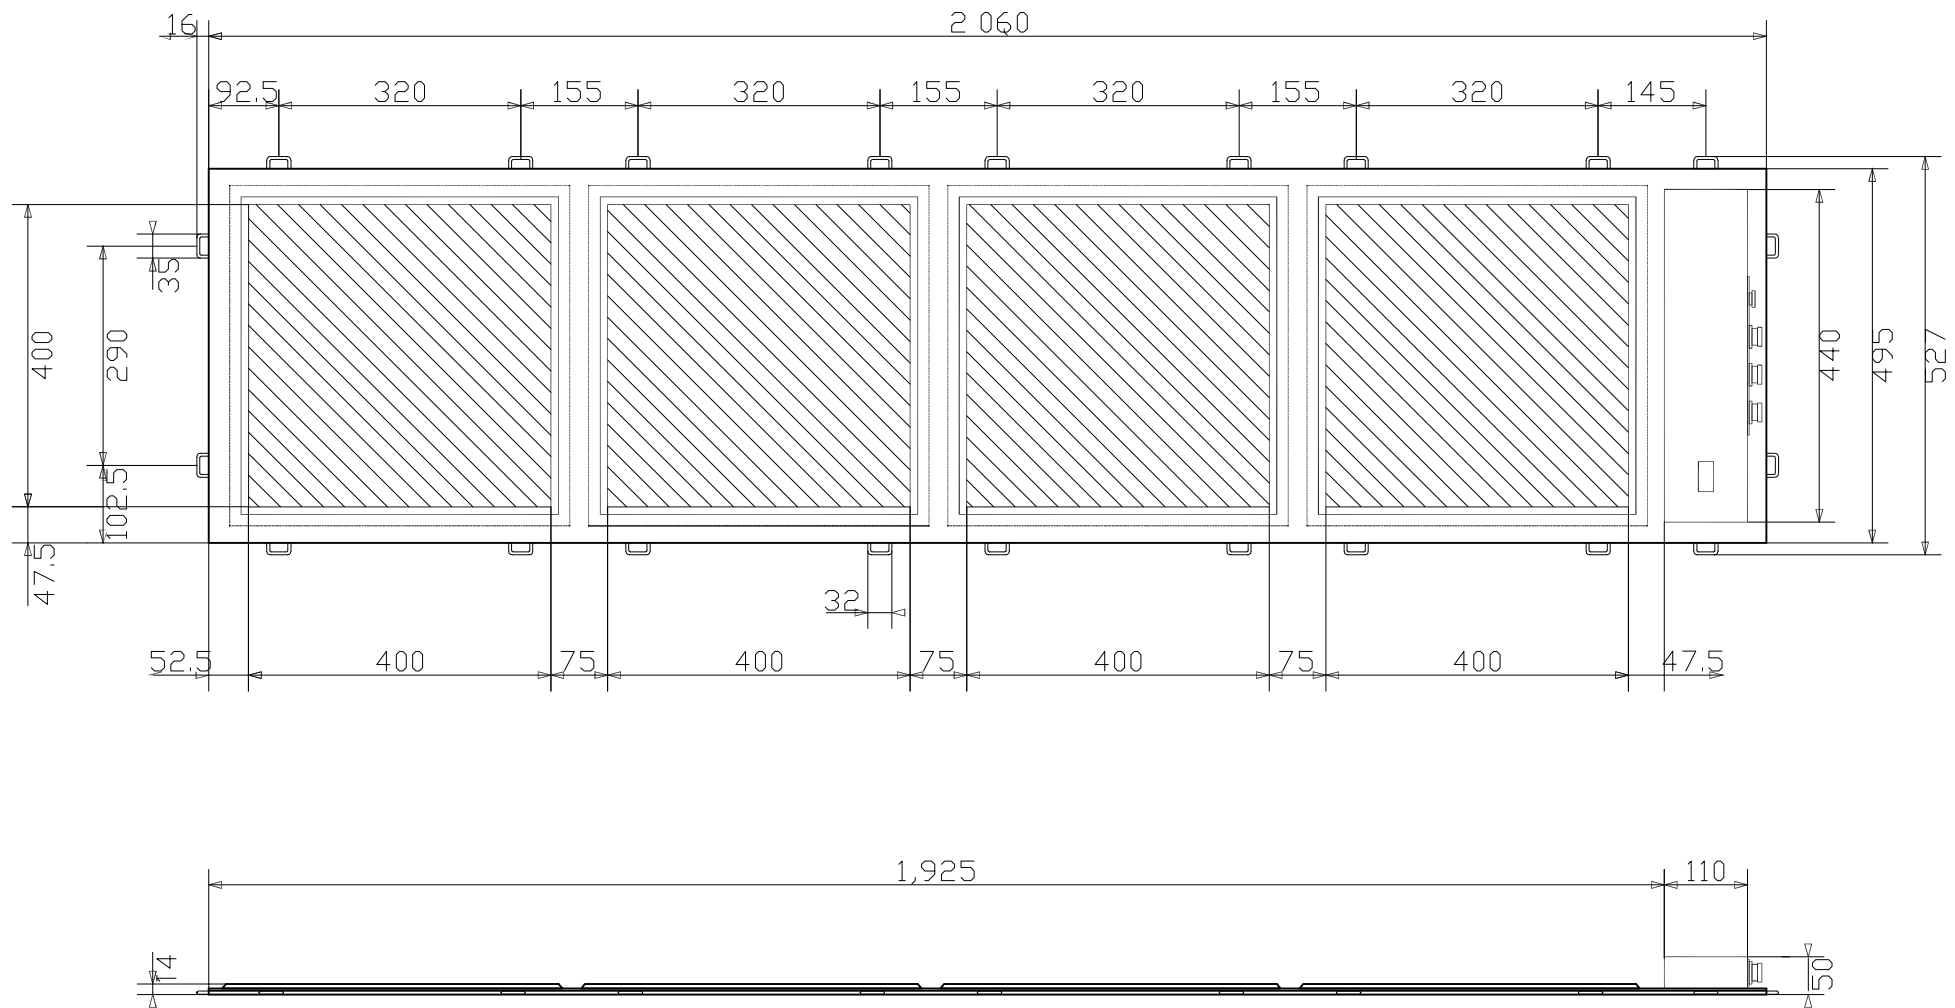

表面处理

				EC AF100011G1	外觀図	-----		
C	B	A		図番	品番	品名	規格 / 材質・寸法	備考
			組立図番		西日本高速道路エンジニアリング中国株式会社			
				重量尺度	製図	福田	2010	携帯型情報板
					設計	福田	09-24	
				1/7	検図			
					承認			／